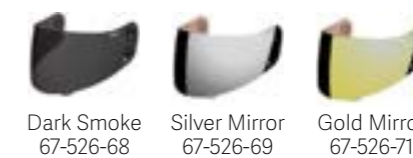

5 Jahre Garantie

VISIERN & BILDSCHIRM

Shield model KDS-O-01 Anti-Scratch / Anti-Scratch